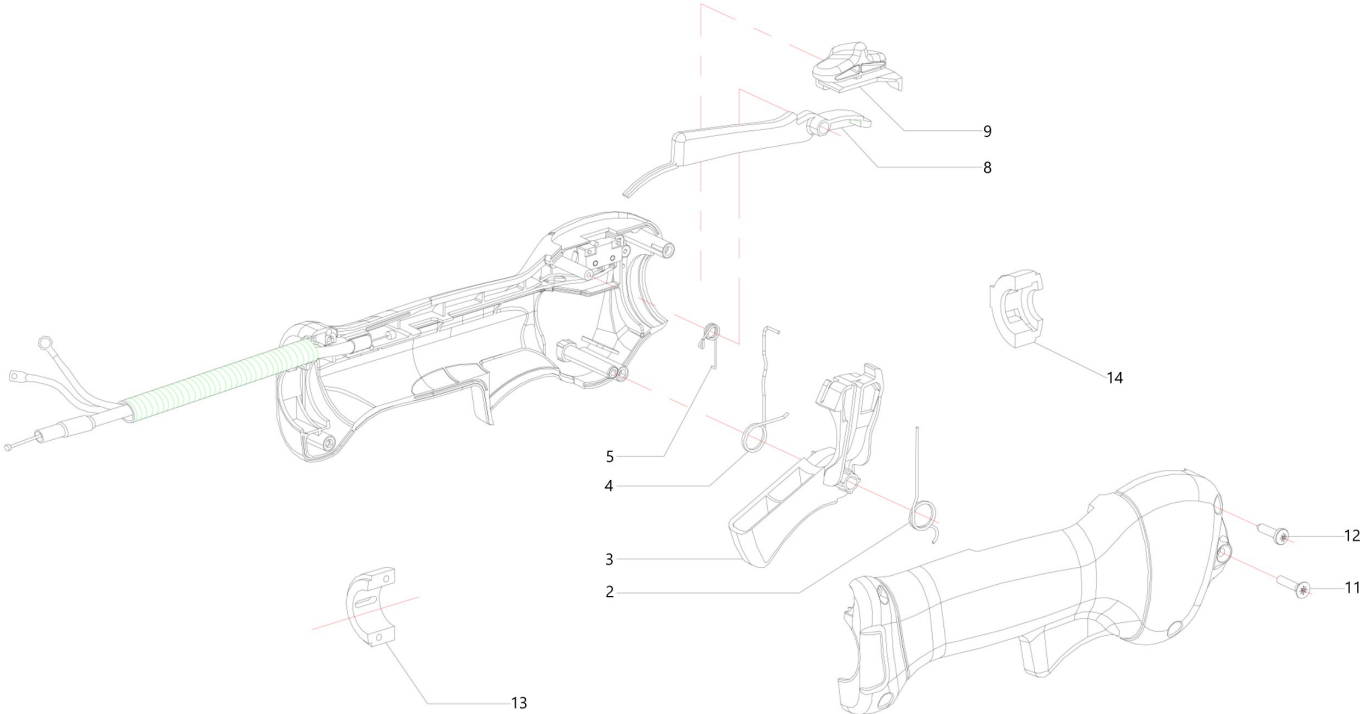

TRIVELLA 882600

Dokumente

882600 MANOPOLA ACCELERATORE

---

## Illustration 882600 MANOPOLA ACCELERATORE

---

Nummer	Antal	Kode	Beskrivelse	Bemærkninger
1	1	729870	MANOPOLA COMPL.NEA N600E TJ53E SEBS	
2	1	180450	MOLLA PER LEVA COMANDO GAS	
3	1	547090	LEVA COMANDO GAS	
4	1	180460	MOLLA PULSANTE MASSA	
5	1	180480	MOLLA LEVA SICUREZZA	
8	1	547100	LEVA DI SICUREZZA COM.GAS	
9	1	547110	PULSANTE MASSA	
11	1	30650	VITE TSP + 4X20 TAPTIPE DIN 7500/M	
12	4	32090	VITE AUT.2 PRINCIPI HI-LO 3,5X18 ZB	
13	2	547120	BOCCOLA RIDUZ.DIAM.MAN.C/FORO	
14	2	547290	BOCCOLA RIDUZ.D.MANUBRIO	