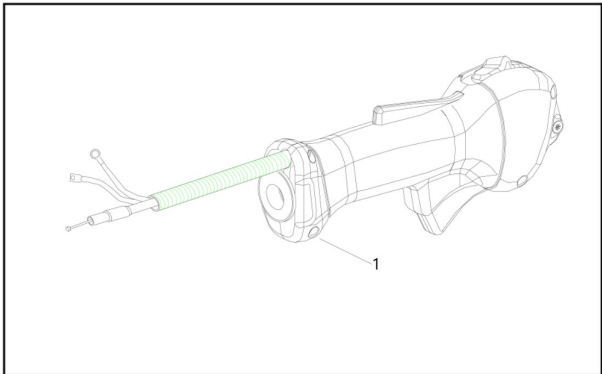

TRIVELLA 882600

Dokumente

882600 MANOPOLA ACCELERATORE

---

## Illustration 882600 MANOPOLA ACCELERATORE

---

Nummer	Antal	Kode	Beskrivelse	Bemærkninger
1	1	729870	MANOPOLA COMPL.NEA N600E TJ53E SEBS	
2	1	180450	MOLLA PER LEVA COMANDO GAS	
3	1	547090	LEVA COMANDO GAS	
4	1	180460	MOLLA PULSANTE MASSA	
5	1	180480	MOLLA LEVA SICUREZZA	
8	1	547100	LEVA DI SICUREZZA COM.GAS	
9	1	547110	PULSANTE MASSA	
11	1	30650	VITE TSP + 4X20 TAPTIPE DIN 7500/M	
12	4	32090	VITE AUT.2 PRINCIPI HI-LO 3,5X18 ZB	
13	2	547120	BOCCOLA RIDUZ.DIAM.MAN.C/FORO	
14	2	547290	BOCCOLA RIDUZ.D.MANUBRIO	